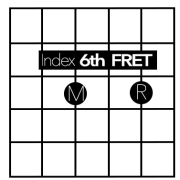

Key(s) E  
 Time 4/4  
 Bpm 74

# I Speak Jesus

**I** E E C#m C#m A A

**Vs** E E C#m C#m A A E E  
 ||: E E C#m C#m A A E E

**Ch**  A E E  A E E :||

**Ch**  A E E  A  E

**Br** E E C#m C#m A A E E  
 E E C#m C#m A A E E

**Ch**  A E E  A E E  
 A E E  A E E

**Vs** E E C#m C#m A A E E  
 E E E E

**Br** E E C#m C#m A A E E  
 E E C#m C#m A A E E

E  A F#m  E  
 rit

**D#m7b5**  
 chord

x play only 2-5 strings x